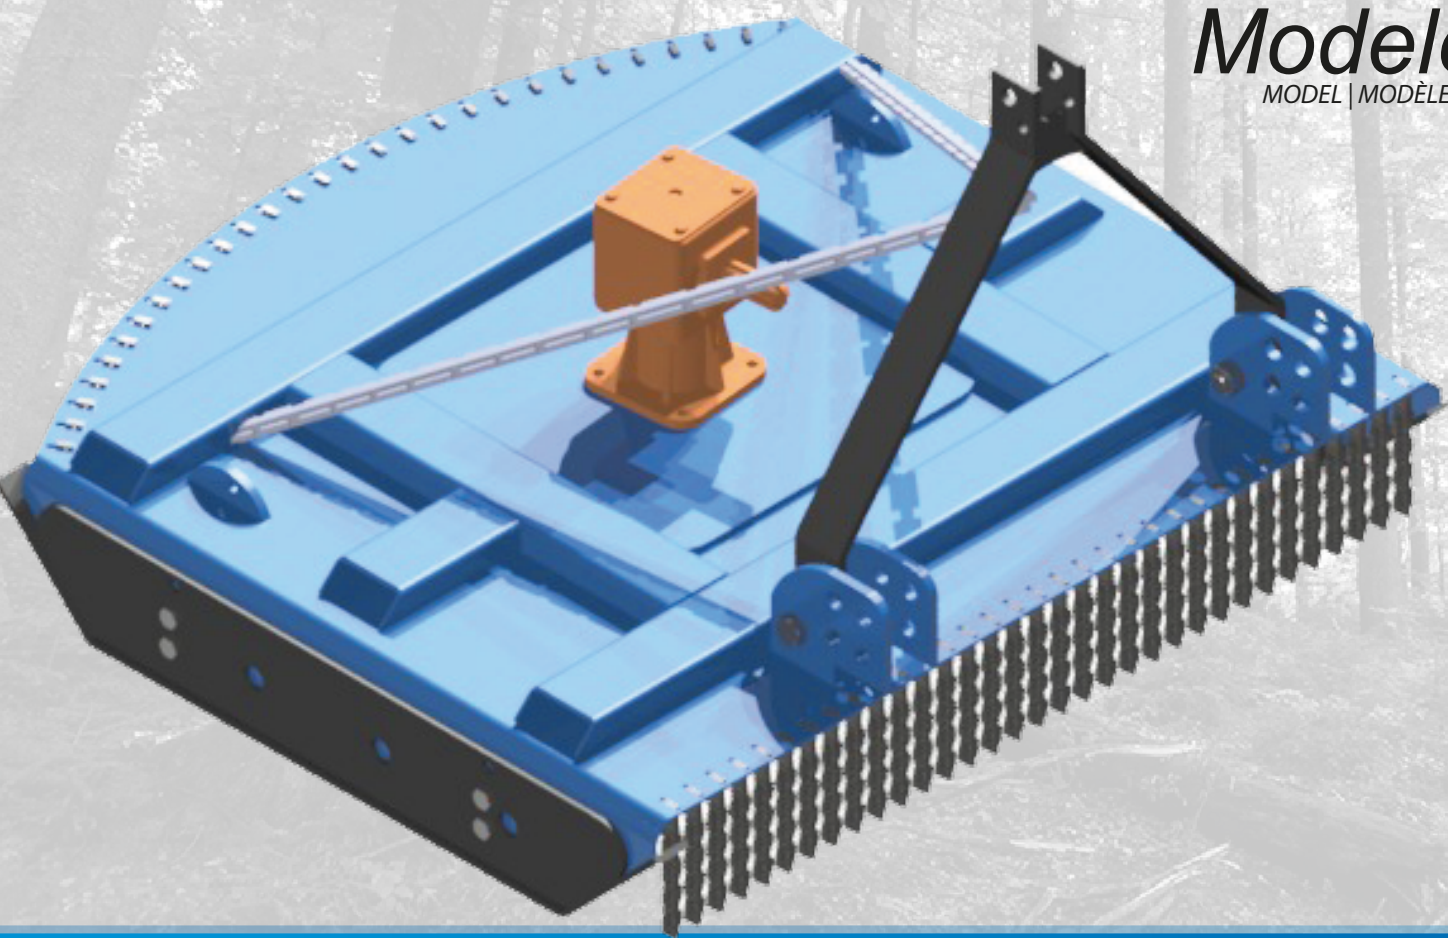

# CAPINADEIRA

ROTARY CUTTER | DEBROZADORA | BROYEURS

**Modelo: R**  
MODEL | MODÈLE

Engate 3 pontos  
Correntes de proteção à frente e atrás  
Modelo agrícola Reforçado

3 point linkage  
Protection chains at front and rear  
Reinforced agricultural model

Enganche de 3 puntos  
Cadenas de protección delante y detrás  
Modelo agrícola reforzado

Attelage 3 points  
Chaînes de protection avant et arrière  
Modèle agricole renforcé

VARIANTE VARIANT   VARIANTE	LARGURA DE TRABALHO WORK WIDTH   LARGEUR DE TRAVAIL	POTÊNCIA (cv) POWER (hp)   PUISSANCE (cv)
R120 .....	1200 .....	40-80
R130 .....	1300 .....	40-80
R140 .....	1400 .....	40-80
R150 .....	1500 .....	40-80
R160 .....	1600 .....	60-100
R170 .....	1700 .....	60-100
R180 .....	1800 .....	60-100
R190 .....	1900 .....	60-100
R200 .....	2000 .....	60-100