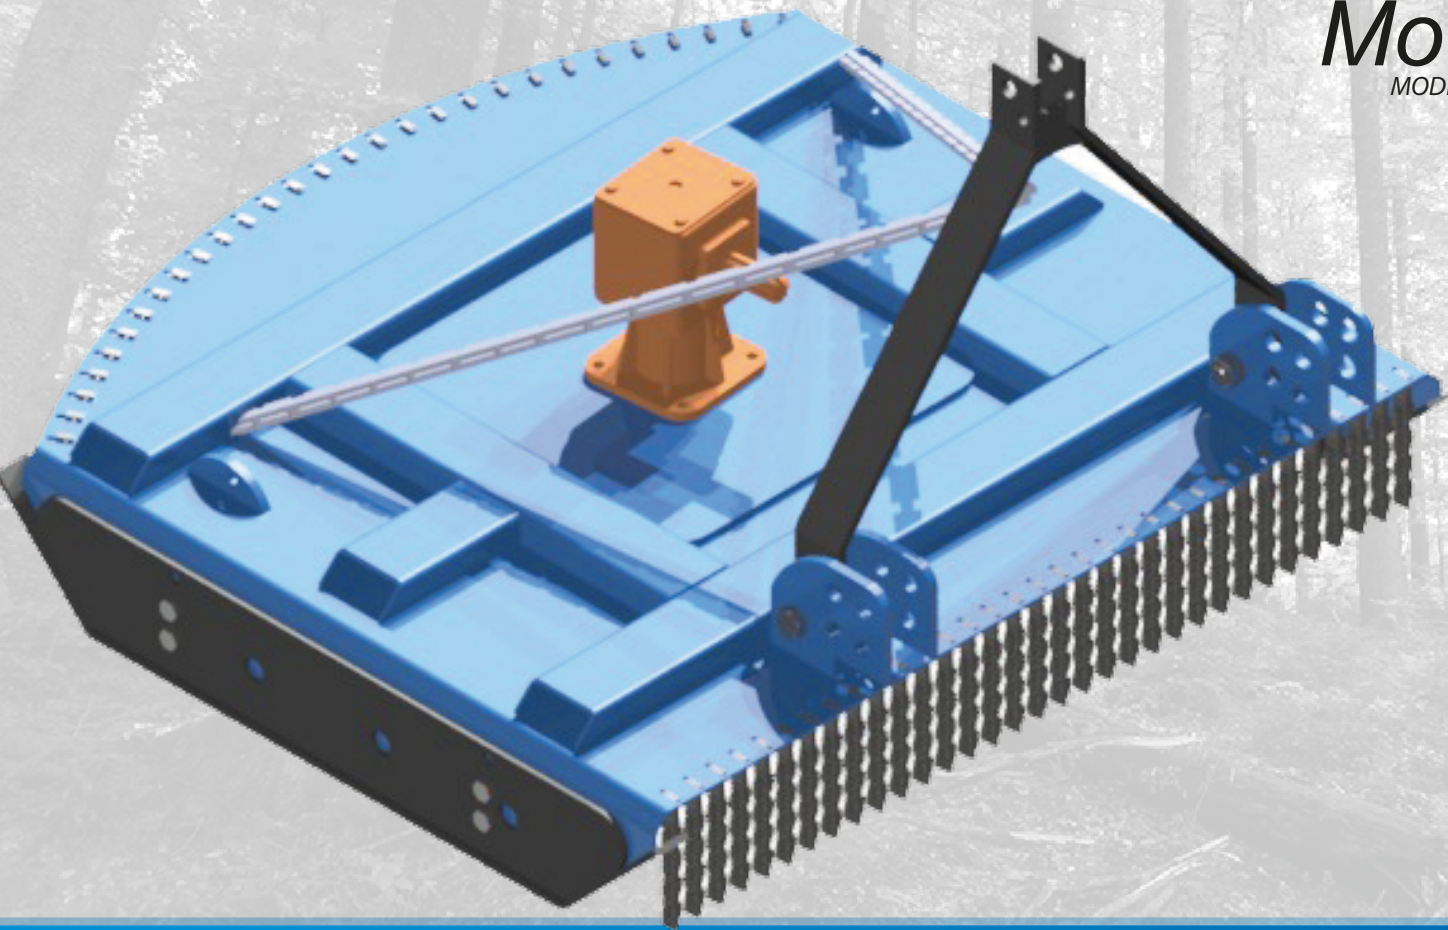

CAPINADEIRA

ROTARY CUTTER | DEBROZADORA | BROYEURS

Modelo: F
MODEL | MODÈLE

Engate 3 pontos
Correntes de proteção à frente e atrás
Modelo agrícola Reforçado

3 point linkage
Protection chains at front and rear
Reinforced agricultural model

Enganche de 3 puntos
Cadenas de protección delante y detrás
Modelo agrícola reforzado

Attelage 3 points
Chaînes de protection avant et arrière
Modèle agricole renforcé

VARIANTE VARIANT VARIANTE	LARGURA DE TRABALHO WORK WIDTH LARGEUR DE TRAVAIL	POTÊNCIA (cv) POWER (hp) PUISSANCE (cv)
F150.....	1500.....	80-150
F160.....	1600.....	80-150
F170.....	1700.....	80-150
F180.....	1800.....	80-150
F190.....	1900.....	80-150
F200.....	2000.....	80-150