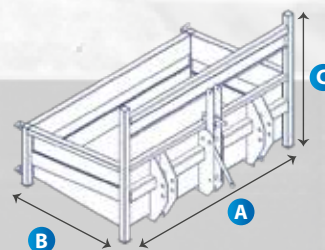

## CAIXA DE CARGA

TRANSPORT BOX | CAJA DE CARGA | BENNES À CHARGE

### Modelo: CXR

Engate 3 pontos  
Lâmina traseira para corte e limpeza  
Porta traseira desmontável

3 point linkage  
Rear blade for cutting and cleaning  
Removable rear door

Enganche de 3 pontos  
Cuchilla trasera para cortar y limpiar  
Portón trasero desmontable

Attelage 3 points  
Lame arrière pour couper et nettoyer  
Porte arrière démontable

| VARIANTE<br>VARIANT   VARIANTE | PESO(KG)<br>WEIGHT(KG)   POIDS(KG) | DIMENSÕES a)<br>DIMENSIONS   DIMENSIONS |
|--------------------------------|------------------------------------|---|
| CXR-120                        | 132                                | 1200 x 1100 x 1000mm                    |
| CXR-130                        | 138                                | 1300 x 1100 x 1000mm                    |
| CXR-140                        | 144                                | 1400 x 1100 x 1000mm                    |
| CXR-150                        | 150                                | 1500 x 1100 x 1000mm                    |
| CXR-160                        | 156                                | 1600 x 1100 x 1000mm                    |
| CXR-170                        | 162                                | 1700 x 1100 x 1000mm                    |
| CXR-180                        | 168                                | 1800 x 1100 x 1000mm                    |
| CXR-190                        | 174                                | 1900 x 1100 x 1000mm                    |