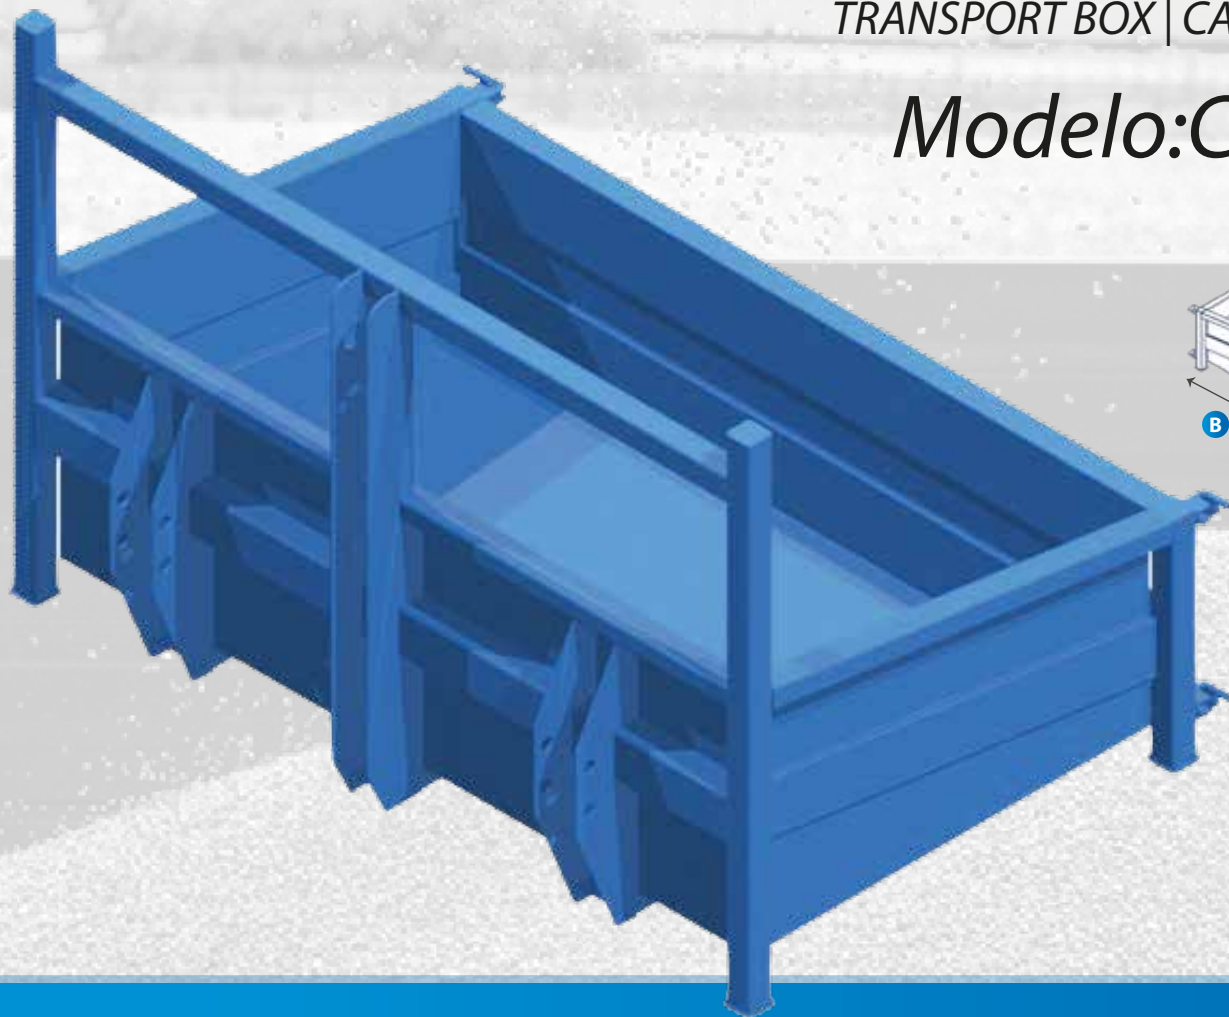

## CAIXA DE CARGA

TRANSPORT BOX | CAJA DE CARGA | BENNES À CHARGE

### Modelo: CXR

Engate 3 pontos  
Lâmina traseira para corte e limpeza  
Porta traseira desmontável

3 point linkage  
Rear blade for cutting and cleaning  
Removable rear door

Enganche de 3 pontos  
Cuchilla trasera para cortar y limpiar  
Portón trasero desmontable

Attelage 3 points  
Lame arrière pour couper et nettoyer  
Porte arrière démontable

| VARIANTE<br>VARIANT   VARIANTE | PESO(KG)<br>WEIGHT(KG)   POIDS(KG) | DIMENSÕES a)<br>DIMENSIONS   DIMENSIONS |
|--------------------------------|------------------------------------|---|
| CXR-120                        | 132                                | 1200 x 1100 x 1000mm                    |
| CXR-130                        | 138                                | 1300 x 1100 x 1000mm                    |
| CXR-140                        | 144                                | 1400 x 1100 x 1000mm                    |
| CXR-150                        | 150                                | 1500 x 1100 x 1000mm                    |
| CXR-160                        | 156                                | 1600 x 1100 x 1000mm                    |
| CXR-170                        | 162                                | 1700 x 1100 x 1000mm                    |
| CXR-180                        | 168                                | 1800 x 1100 x 1000mm                    |
| CXR-190                        | 174                                | 1900 x 1100 x 1000mm                    |