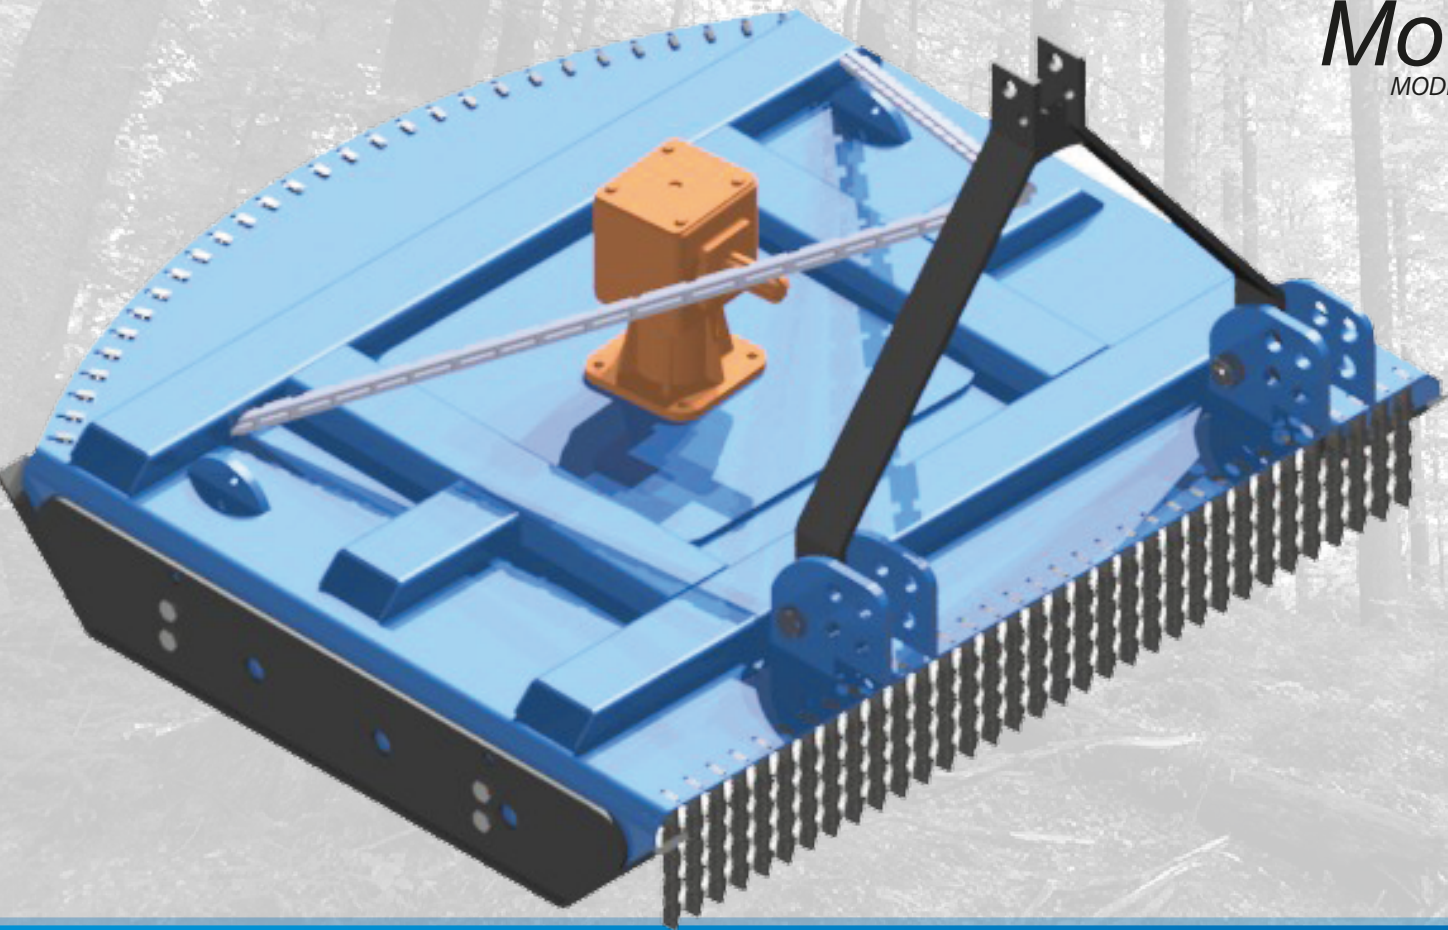

# CAPINADEIRA

ROTARY CUTTER | DEBROZADORA | BROYEURS

*Modelo: P*  
MODEL | MODÈLE

Engate 3 pontos  
Correntes de proteção à frente e atrás  
Modelo agrícola Reforçado

3 point linkage  
Protection chains at front and rear  
Reinforced agricultural model

Enganche de 3 puntos  
Cadenas de protección delante y detrás  
Modelo agrícola reforzado

Attelage 3 points  
Chaînes de protection avant et arrière  
Modèle agricole renforcé

VARIANTE VARIANT   VARIANTE	LARGURA DE TRABALHO WORK WIDTH   LARGEUR DE TRAVAIL	POTÊNCIA (cv) POWER (hp)   PUISSANCE (cv)
P150.....	1500 .....	80-150
P160.....	1600 .....	80-150
P170.....	1700 .....	80-150
P180.....	1800 .....	80-150
P190.....	1900 .....	80-150
P200.....	2000 .....	80-150